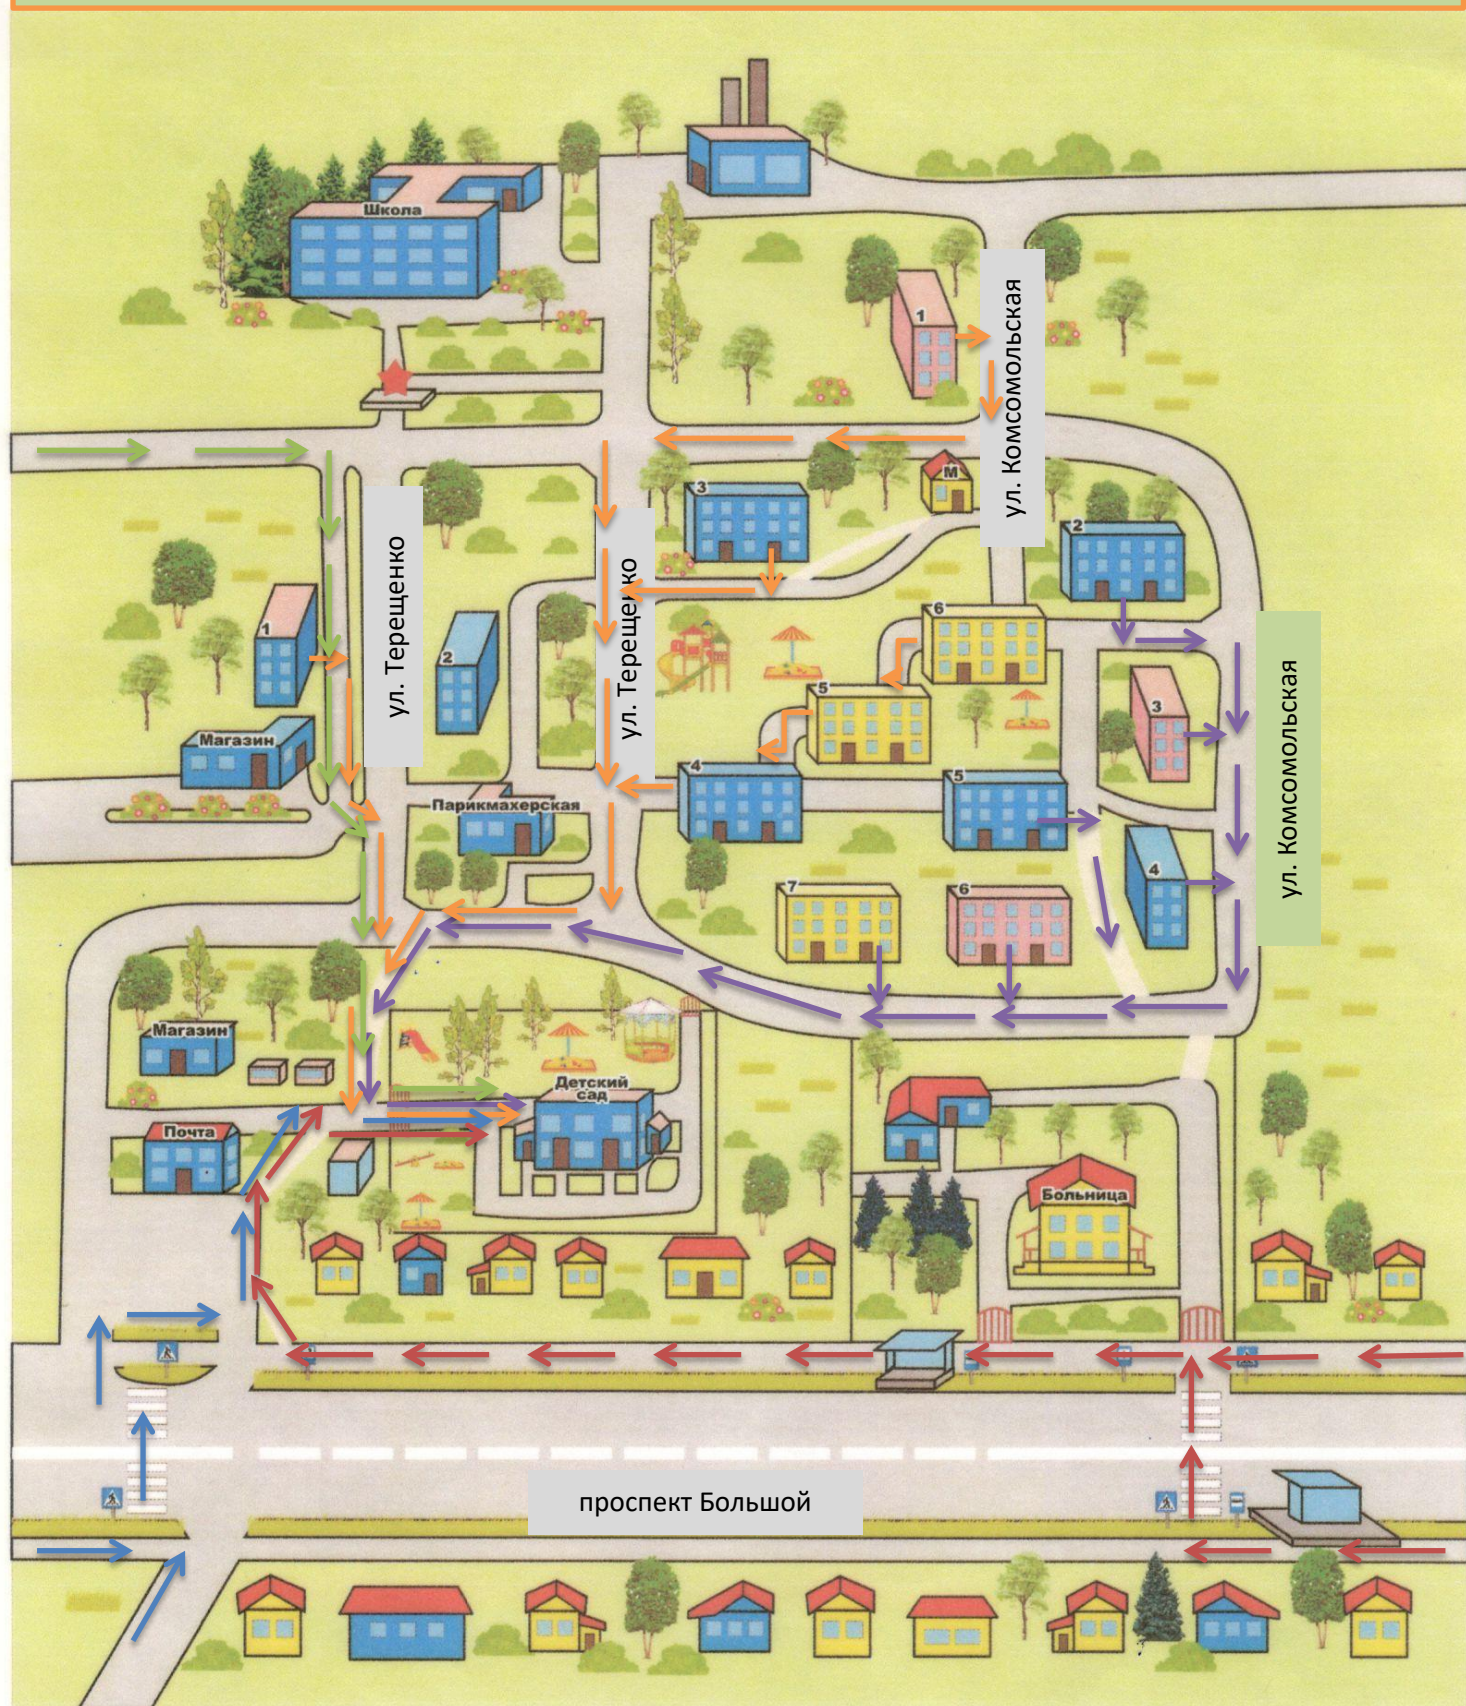

с. Рождествено

Схема безопасного маршрута детей в МБДОУ «Детский сад №30  
комбинированного вида»

Маршрут движения от д. Выра: →

Маршрут движения из центра и с ул. Болотной: →

Маршрут движения с ул. Комсомольской →

Маршрут движения из частного сектора: →

Маршрут движения с ул. Терещенко →